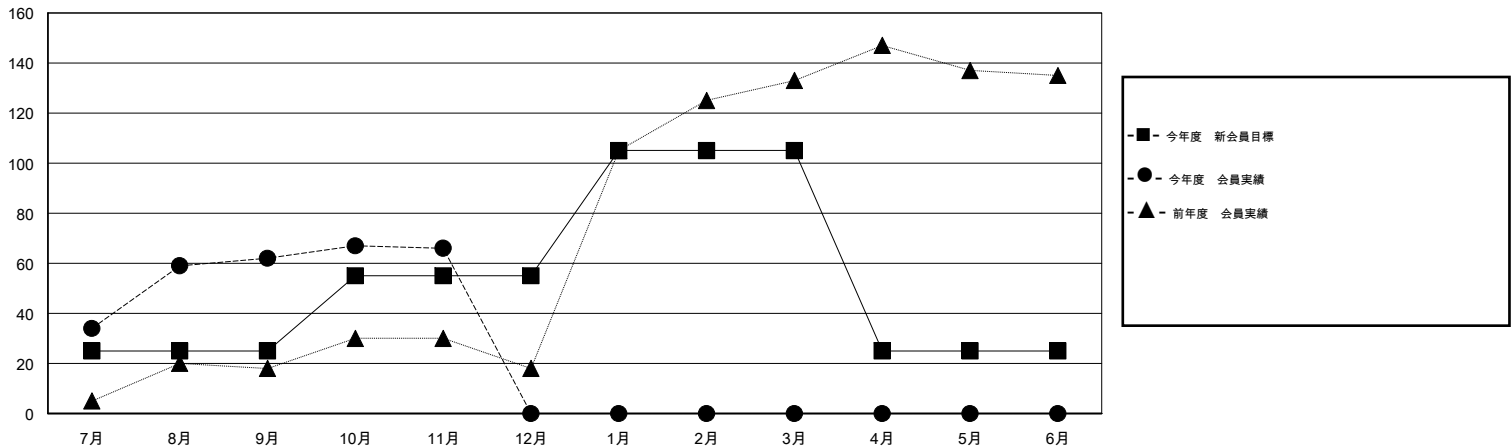

# MONTHLY MEMBERSHIP PROGRESS REPORT

District 336 D

Results as of: 11/30/2014

GMT: Chikao Suzuki

地域 JAPAN

GMT会則地域 5-Jap

クラブ					名				
結果: 2014-2015					結果: 2014-2015				
四半期	新クラブ目標	新クラブ	解散クラブ	純増/減	四半期	新会員目標	チャーターメン バー/新会員	退会者	純増/減
7月/8月/9月	0	0	0	0	7月/8月/9月	25	116	54	62
10月/11月/12月	0	0	0	0	10月/11月/12月	30	26	22	4
1月/2月/3月	1	0	0	0	1月/2月/3月	50	0	0	0
4月/5月/6月	0	0	0	0	4月/5月/6月	-80	0	0	0

新クラブ目標及び実績累計

会員目標及び実績累計

解散クラブ: 0	58 CLUBS OF 96 一名以上の新会員を登録	男女別
		男性 2,890 (88.08%)
		女性 391 (11.92%)
退会者	<a href="#">健康診断データはこちら</a>	家族会員 401
物故会員 15		世帯主 197
クラブ解散 0		世帯主以外 204
その他 61		
合計 76		